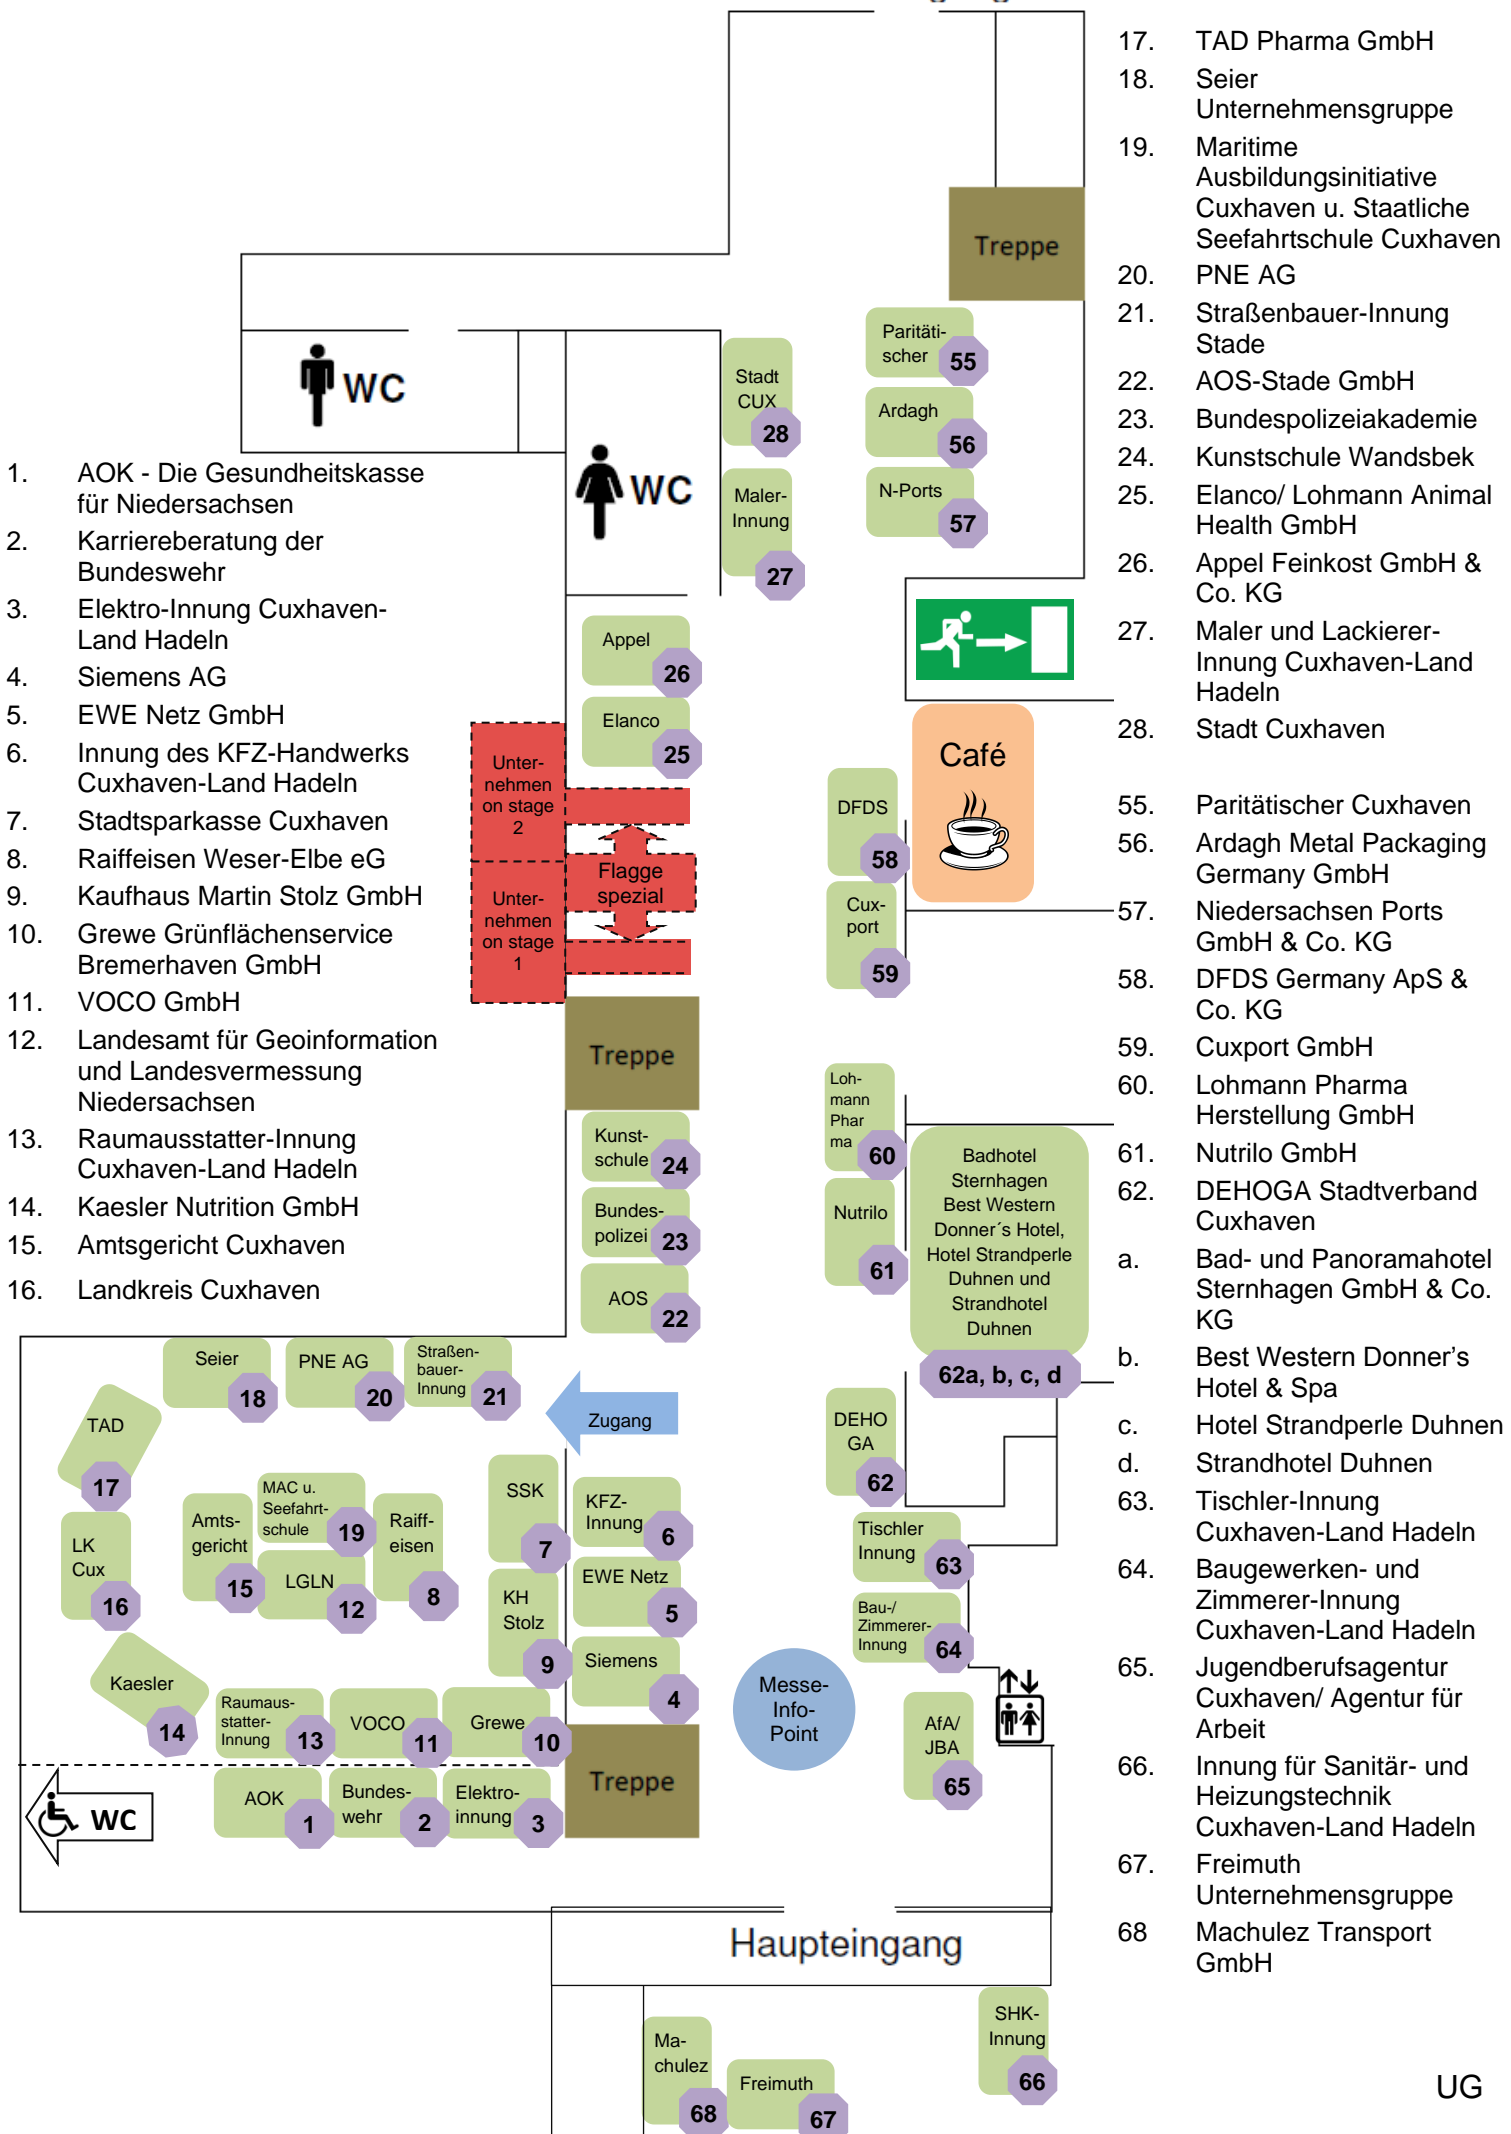

# Nordeingang

- 17. TAD Pharma GmbH
- 18. Seier Unternehmensgruppe
- 19. Maritime Ausbildungsinitiative Cuxhaven u. Staatliche Seefahrtsschule Cuxhaven
- 20. PNE AG
- 21. Straßenbauer-Innung Stade
- 22. AOS-Stade GmbH
- 23. Bundespolizeiakademie
- 24. Kunstschule Wandsbek
- 25. Elanco/ Lohmann Animal Health GmbH
- 26. Appel Feinkost GmbH & Co. KG
- 27. Maler und Lackierer-Innung Cuxhaven-Land Hadeln
- 28. Stadt Cuxhaven
- 55. Paritätischer Cuxhaven
- 56. Ardagh Metal Packaging Germany GmbH
- 57. Niedersachsen Ports GmbH & Co. KG
- 58. DFDS Germany ApS & Co. KG
- 59. Cuxport GmbH
- 60. Lohmann Pharma Herstellung GmbH
- 61. Nutrilo GmbH
- 62. DEHOGA Stadtverband Cuxhaven
- a. Bad- und Panoramahotel Sternhagen GmbH & Co. KG
- b. Best Western Donner's Hotel & Spa
- c. Hotel Strandperle Duhnen
- d. Strandhotel Duhnen
- 63. Tischler-Innung Cuxhaven-Land Hadeln
- 64. Baugewerken- und Zimmerer-Innung Cuxhaven-Land Hadeln
- 65. Jugendberufsagentur Cuxhaven/ Agentur für Arbeit
- 66. Innung für Sanitär- und Heizungstechnik Cuxhaven-Land Hadeln
- 67. Freimuth Unternehmensgruppe
- 68. Machulez Transport GmbH